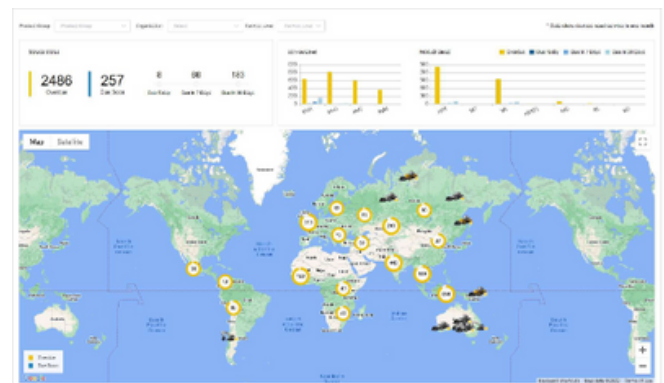

UBICACIÓN Y RUTA DE DESPLAZAMIENTO

Monitoreo de equipo

• Ubicación

Geolocalización del equipo en tiempo real

• Ruta de desplazamiento

Graba el recorrido de trabajo del equipo (rango de fechas puede ser seleccionado)*

3. Nos alerta si el equipo esta proximo a servicio.

LiuGong iLink es una poderosa herramienta que ayuda a incrementar la productividad.

Monitoreo en dispositivos móviles o computadora

Parametros de operacion en tiempo real

Reporte de informacion relevante hacia el usuario

Ubicacion y trayectoria de trabajo en tiempo real