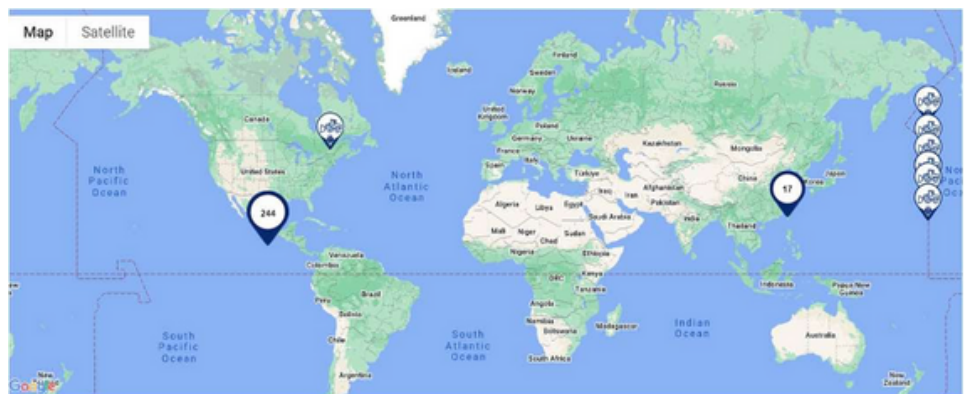

iLink Mexico, Centro America & Caribe

极限工况 强悍设备 TOUGH WORLD. TOUGH EQUIPMENT.

Puntos clave

iLink provee acceso fácil a:

- Ubicación del equipo
- Análisis y reporte de información de trabajo de la maquinaria

UBICACIÓN Y RUTA DE DESPLAZAMIENTO

Monitoreo de equipo

• Ubicación

Geolocalización del equipo en tiempo real

• Ruta de desplazamiento

Graba el recorrido de trabajo del equipo (rango de fechas puede ser seleccionado)*

Reporte de informacion relevante hacia el usuario

Ubicacion y trayectoria de trabajo en tiempo real