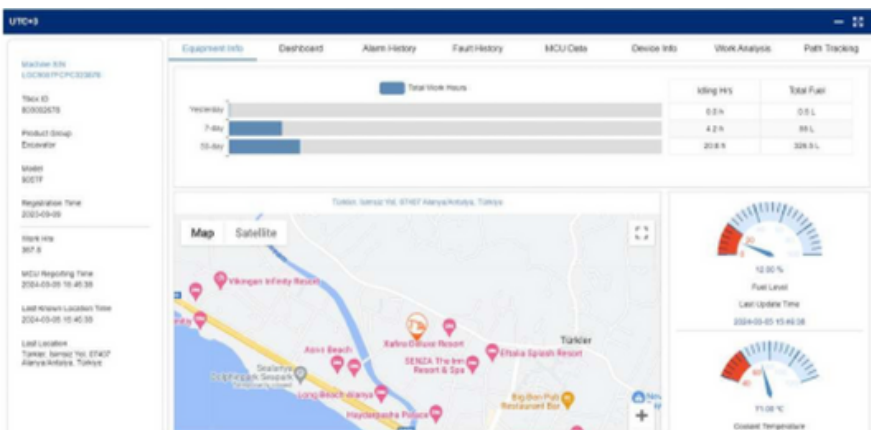

UBICACIÓN Y RUTA DE DESPLAZAMIENTO

Monitoreo de equipo

• Ubicación

Geolocalización del equipo en tiempo real

• Ruta de desplazamiento

Graba el recorrido de trabajo del equipo (rango de fechas puede ser seleccionado)*

• Horas trabajadas

* Solo si el equipo se encuentra activo

INFORMACIÓN GENERAL

Reportes

• Información de motor

1. Temperatura de refrigerante
2. Nivel & consumo de combustible.

• Información de mantenimiento

3. Nos alerta si el equipo esta proximo a servicio.

LiuGong iLink es una poderosa herramienta que ayuda a incrementar la productividad.

Monitoreo en dispositivos móviles o computadora

Parametros de operacion en tiempo real

Reporte de informacion relevante hacia el usuario

Ubicacion y trayectoria de trabajo en tiempo real