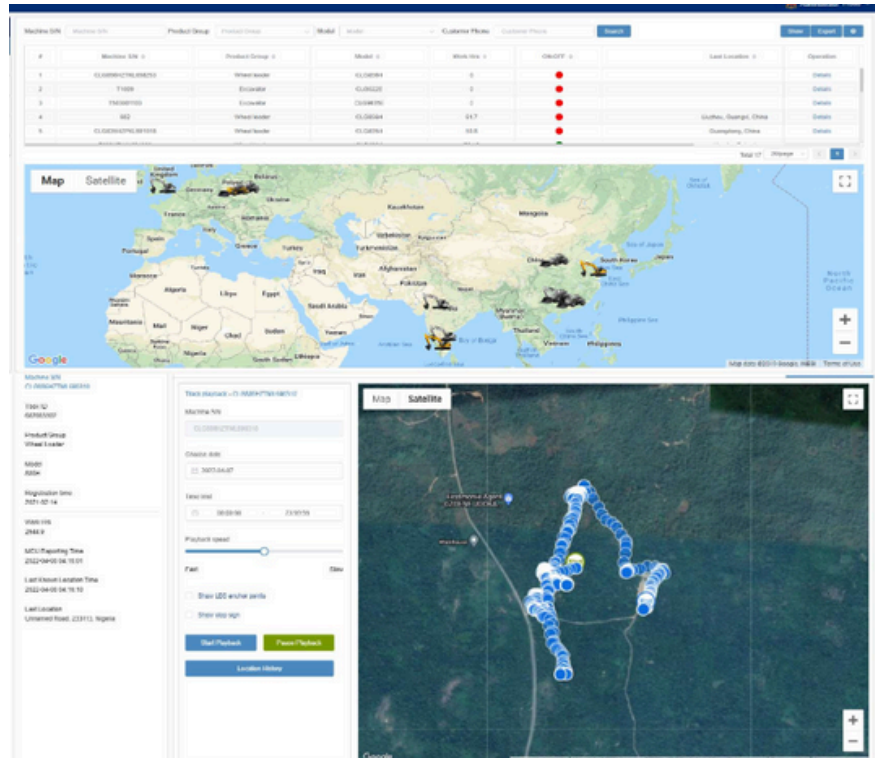

UBICACIÓN Y RUTA DE DESPLAZAMIENTO

Monitoreo de equipo

• Ubicación

Geolocalización del equipo en tiempo real

• Ruta de desplazamiento

Graba el recorrido de trabajo del equipo (rango de fechas puede ser seleccionado)*

• Horas trabajadas