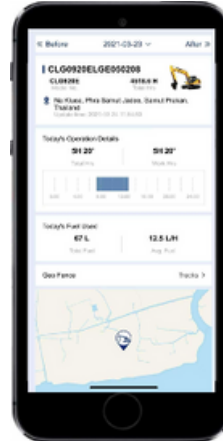

UBICACIÓN Y RUTA DE DESPLAZAMIENTO

Monitoreo de equipo

• Ubicación

Geolocalización del equipo en tiempo real

• Ruta de desplazamiento

Graba el recorrido de trabajo del equipo (rango de fechas puede ser seleccionado)*

3. Nos alerta si el equipo esta proximo a servicio.

LiuGong iLink es una poderosa herramienta que ayuda a incrementar la productividad.

Monitoreo en dispositivos móviles o computadora

Parametros de operacion en tiempo real

Reporte de informacion relevante hacia el usuario

Ubicacion y trayectoria de trabajo en tiempo real