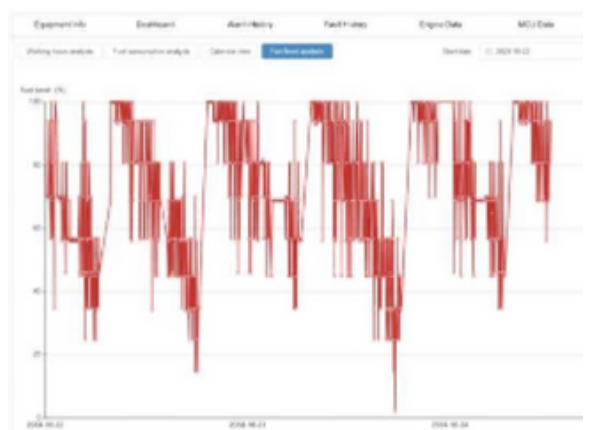

UBICACIÓN Y RUTA DE DESPLAZAMIENTO

Monitoreo de equipo

• Ubicación

Geolocalización del equipo en tiempo real

• Ruta de desplazamiento

Graba el recorrido de trabajo del equipo (rango de fechas puede ser seleccionado)*

• Horas trabajadas

* Solo si el equipo se encuentra activo

INFORMACIÓN GENERAL

Reportes

• Información de motor

1. Temperatura de refrigerante
2. Nivel & consumo de combustible.

• Información de mantenimiento

3. Nos alerta si el equipo esta proximo a servicio.

LiuGong iLink es una poderosa herramienta que ayuda a incrementar la productividad.

Monitoreo en dispositivos móviles o computadora

Parametros de operacion en tiempo real

Reporte de informacion relevante hacia el usuario

Ubicacion y trayectoria de trabajo en tiempo real