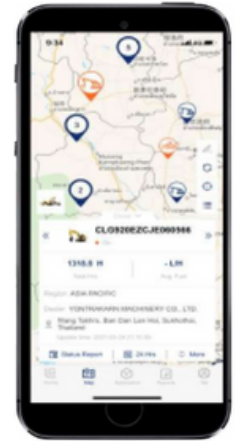

UBICACIÓN Y RUTA DE DESPLAZAMIENTO

Monitoreo de equipo

• Ubicación

Geolocalización del equipo en tiempo real

• Ruta de desplazamiento

Graba el recorrido de trabajo del equipo (rango de fechas puede ser seleccionado)*

3. Nos alerta si el equipo esta proximo a servicio.

LiuGong iLink es una poderosa herramienta que ayuda a incrementar la productividad.

Monitoreo en dispositivos móviles o computadora

Parametros de operacion en tiempo real

Reporte de informacion relevante hacia el usuario

Ubicacion y trayectoria de trabajo en tiempo real